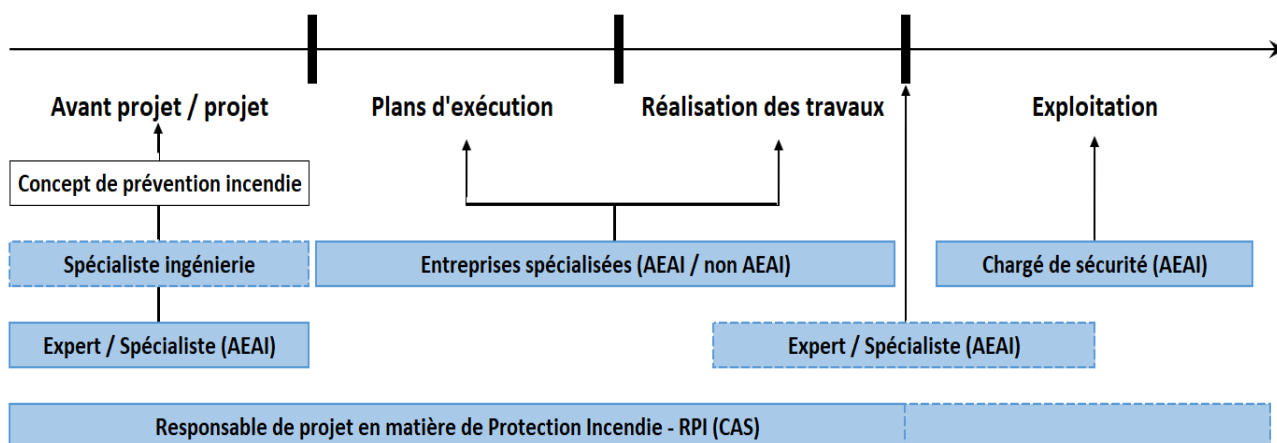

GLOBAL SECURITE CONCEPT SA se veut un partenaire à l'écoute de ses clients, bénéficiant d'un réseau important de connaissances.

L'accompagnement vers la réalisation d'un bâtiment exploitable, dans le respect des normes en vigueur dès la demande du permis de construire jusqu'à l'autorisation d'exploiter ou d'habiter.

- ① = degré d'assurance qualité protection incendie
- ② = degré d'assurance qualité protection incendie
- ③ = degré d'assurance qualité protection incendie

Des tarifs clairs et adaptés aux prestations à réaliser

Article	Prix
Agrandissement maison individuelle Contrôle sur plans des distances aux limites Contrôle sur plans des distances de sécurité Contrôle sur plans de la longueur des voies d'évacuation Rédaction du document assurance qualité protection incendie	Dès 150.00 CHF
Construction maison individuelle Contrôle sur plans des distances aux limites Contrôle sur plans des distances de sécurité Contrôle sur plans de la longueur des voies d'évacuation Contrôle des installations thermiques Rédaction du document assurance qualité protection incendie	Dès 190.00 CHF
Construction d'un bâtiment de plusieurs logements Contrôle sur plans des distances aux limites Contrôle sur plans des distances de sécurité Contrôle des installations thermiques Elaboration des plans de protection incendie Rédaction du document assurance qualité protection incendie	Dès 500. 00 CHF Sur devis

ASSURANCE QUALITÉ DURANT LA VIE DU BÂTIMENT

Gestion de la protection incendie

GLOBAL SECURITE CONCEPT SA met à la disposition du maître d'ouvrage un système de gestion de la protection incendie de son bâtiment durant toute la durée de son exploitation.