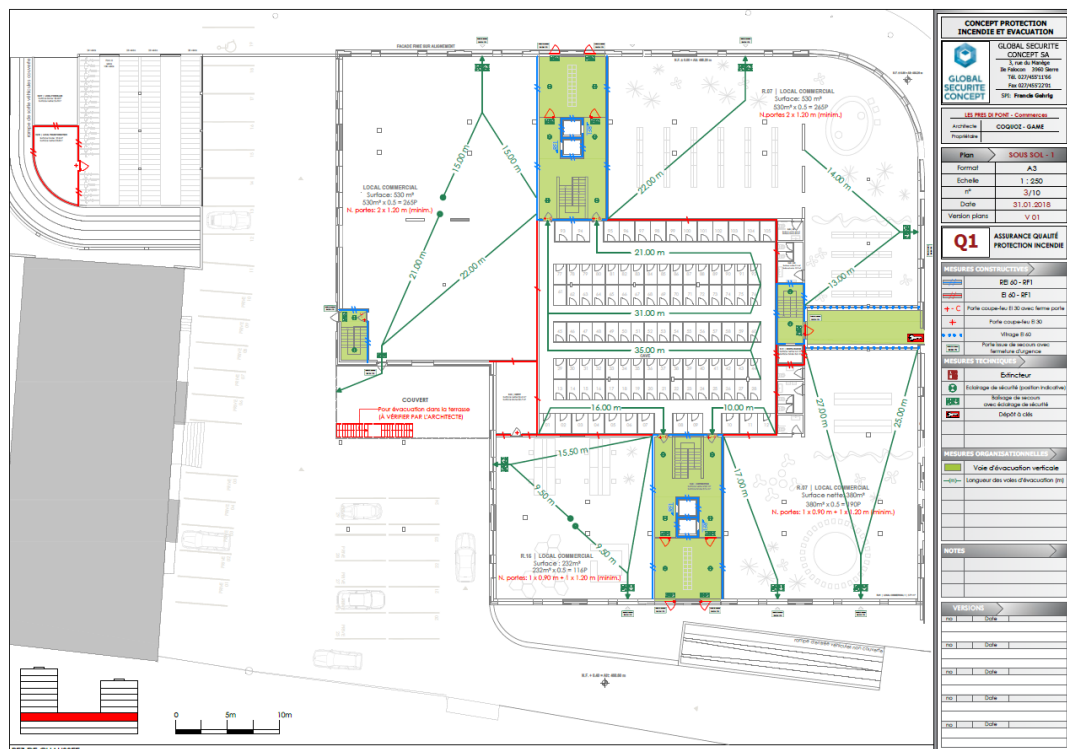

Tous les plans en DAO

Assurance qualité en protection incendie des bâtiments

Catégories de bâtiments selon la hauteur	Bâtiments de faible hauteur Max. 11 m	Bâtiments de moyenne hauteur Max. 30 m	Bâtiments élevés Plus de 30 m
– Habitations (villa, maison familiale, immeuble)	1	1	2
– Bâtiment administratif			
– Écoles			
– Parkings (hors terre, au 1er et au 2e sous-sol)			
– Bâtiments agricoles			
– Bâtiments de l'industrie ou de l'artisanat, avec max. 1'000 MJ/m ² , installateur sanitaire, garage par exemple			
– Établissements d'hébergement [b] et [c], hôtel, cabane	2	2	3
– Locaux recevant un grand nombre de personnes (> 300), salle polyvalente			
– Grands magasins			
– Parkings (souterrains, au 3e sous-sol ou aux niveaux inférieurs)			
– Bâtiments et ouvrages de l'industrie ou de l'artisanat, avec plus de 1'000 MJ/m ² , atelier de menuiserie			
– Entrepôts à hauts rayonnages			
– Établissements d'hébergement [a], EMS, Hôpital avec maximum 20 personnes	2	3	3